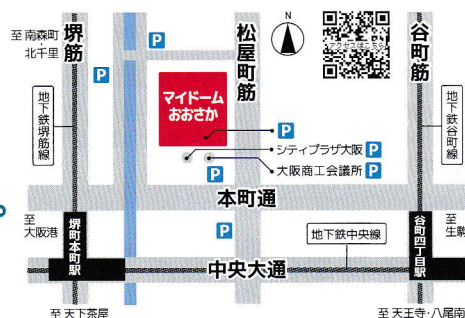

## 出展102小間

公式ホームページ

<http://www.hocci.or.jp/tech16>

# 2016年11月9日(水)・10日(木)

9日 10:00~17:00 / 10日 9:30~16:00

## マイドームおおさか 1階展示場

(大阪市中央区本町橋2-5)

## 入場無料

アンケートにご回答頂いた方には粗品進呈(数量限定)

特別展示コーナーとして「医療・介護」「デザイン」「アイデア」などの関連分野に携わる市域企業の製品・技術を展示。ラグビーワールドカップ2019PRコーナーでは、東大阪市花園ラグビー場での開催に関する取組みなどを紹介。

大阪市営地下鉄堺筋線・中央線の「堺筋本町」駅の12号出口から 徒歩6分  
大阪市営地下鉄谷町線「谷町四丁目」駅の4号出口から 徒歩7分  
当日、マイドームおおさか地下駐車場の混雑が予想されますので近隣の駐車場もご利用ください。