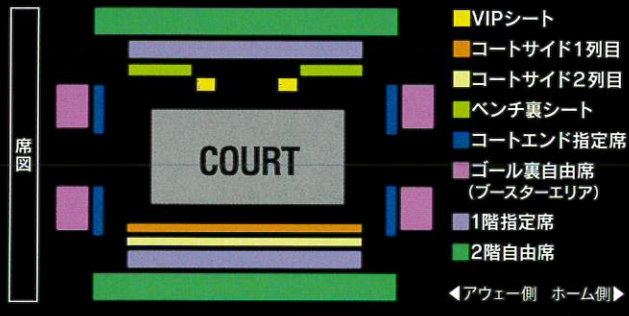

B.LEAGUE EARLY CUP 大会テーマソング

'SOUL BANGIN'
B.LEAGUE EARLY CUP VERSION
久保田利伸

*エンターテインメントイベントは内容が変更になる場合がございます。最新情報は公式WEBサイトをチェック!!

2017.9.1^{FRI}-3^{SUN} エディオンアリーナ大阪 [大阪府立体育会館]

9.1^{FRI} 熊本 vs 西宮 TIP OFF / 17:00 ① | 大阪 vs 奈良 TIP OFF / 19:50 ② | 9.2^{SAT} ② 敗者 vs ① 敗者 TIP OFF / 13:00 | 琉球 vs ① 勝者 TIP OFF / 16:00 ③ | ② 勝者 vs 滋賀 TIP OFF / 18:30 ④ | 9.3^{SUN} ③ 敗者 vs ④ 敗者 TIP OFF / 13:00 | ③ 勝者 vs ④ 勝者 TIP OFF / 16:00

■VIPシート (特典付)	15,000円
■コートサイド1列目 (特典付)	12,000円
■コートサイド2列目 (特典付)	9,000円
■ベンチ裏シート [ホーム/アウェー] (特典付)	9,000円
■コートエンド指定席 [ホーム/アウェー] (特典付)	7,000円
■ゴール裏自由席 (プースターエリア)	4,000円
■1階指定席	大人 4,000円 小中高 2,500円
■2階自由席	大人 2,000円 小中高 1,000円