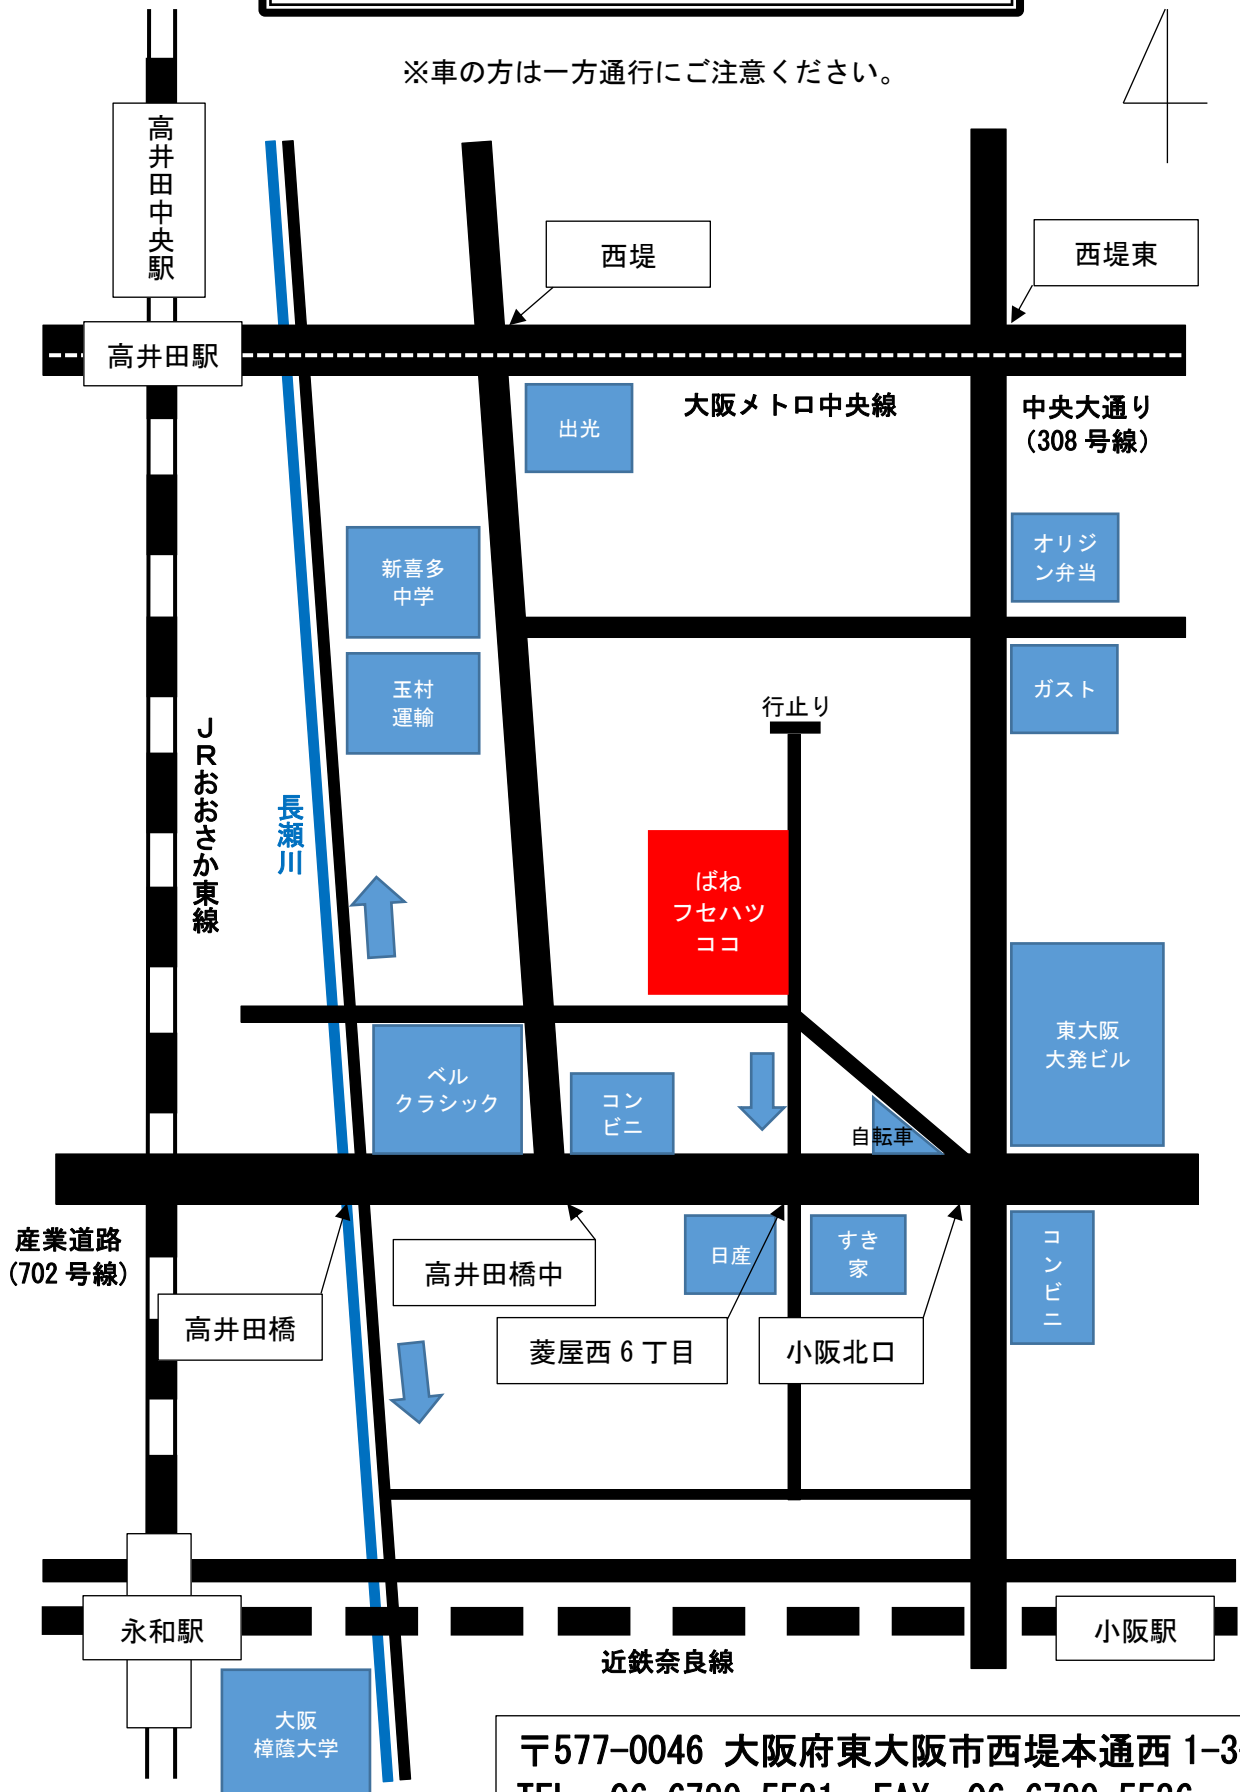

# ばねの総合メーカー フセハツ工業 アクセス地図

※車の方は一方通行にご注意ください。

北

〒577-0046 大阪府東大阪市西堤本通西 1-3-43  
TEL 06-6789-5531 FAX 06-6789-5536  
URL: <https://www.fusehatsu.co.jp/>  
Mail: [fhk@fusehatsu.co.jp](mailto:fhk@fusehatsu.co.jp)