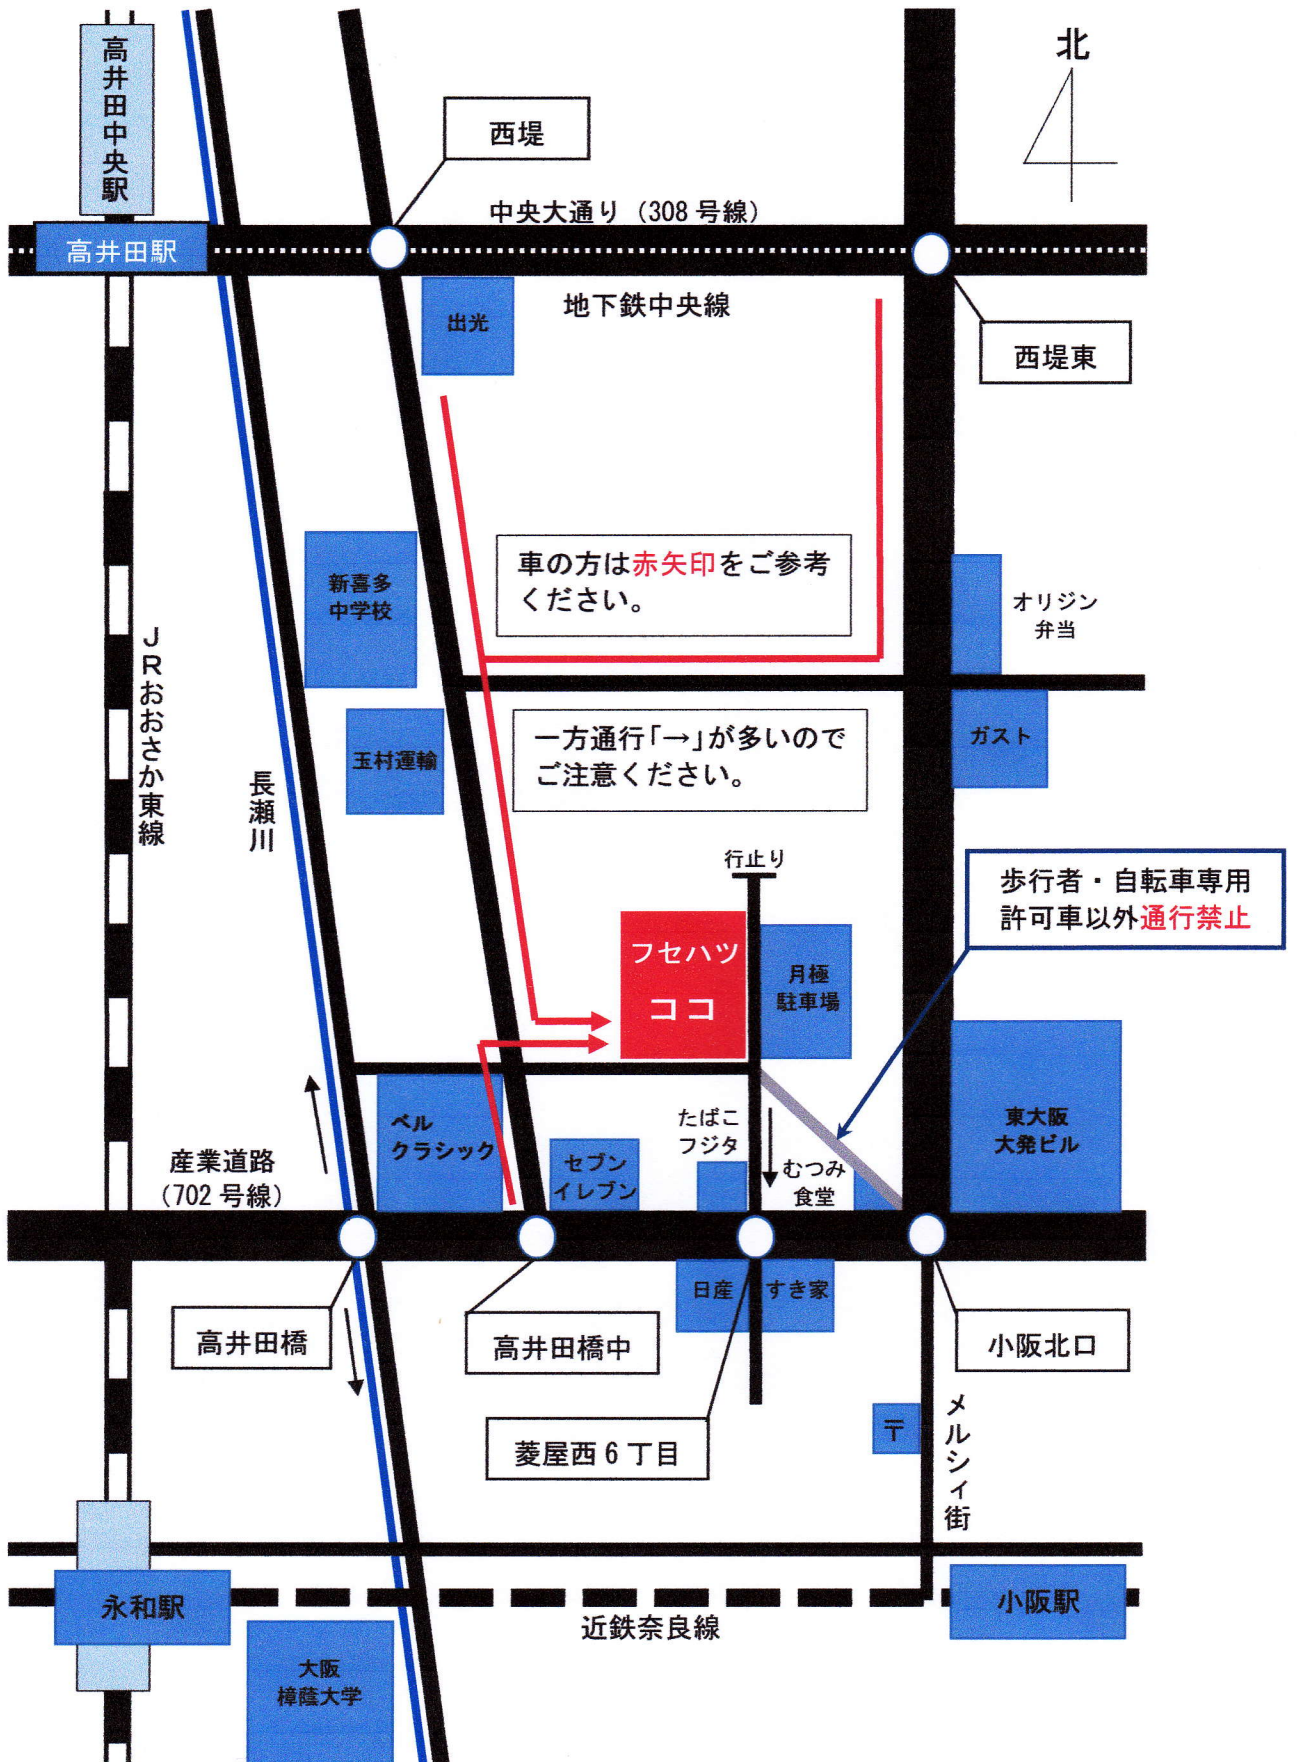

# ばねの総合メーカー フセハツ工業 案内地図

〒577-0046 東大阪市西堤本通西 1-3-43  
電話 06-6789-5531 FAX06-6789-5536  
URL : <http://www.fusehatsu.co.jp/>