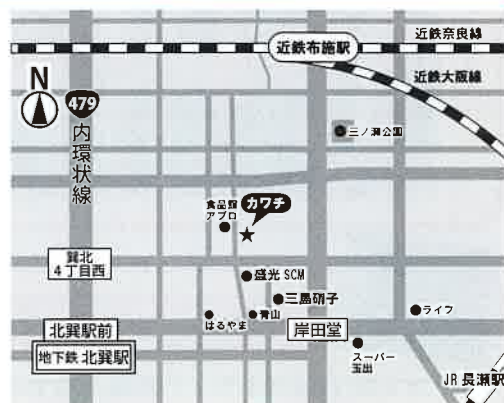

### 会場

心がおどるワクワクづくり  
有限会社 **カワチ**

大阪府東大阪市岸田堂西1丁目5-15  
お問い合わせ 06-6724-3124

- 大阪メトロ千日前線 北巽駅から徒歩約10分
- 近鉄奈良線 布施駅から徒歩約15分
- JR おおさか東線 長瀬駅から徒歩約15分

こーばへ行こう! ホームページ

主催: 東大阪市  
事業実施主体: こーばへ行こう! 実行委員会、  
一般社団法人東大阪ツーリズム振興機構

のびねこ  
顔はめパネル  
今年もあるよ!

舞いあがれ  
東大阪

わたしたちは「舞いあがれ東大阪」を応援しています。

MONOZUKURI CITY  
HIGASHI-HOSAIKA

WHERE THE ANSWER IS