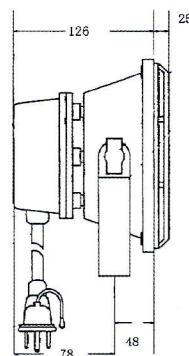

# 〈仕様表〉

防塵・防雨型

品番	CS-30	CS-50
定格電圧	AC90-265V	AC90-265V
定格周波数	50/60Hz	50/60Hz
消費電力	30W	50W
照射角度	150度	150度
全光束	3300lm	5300lm
照度1m	940lx昼光色	1780lx昼光色
寿命	40000時間	40000時間
重量	2.5kg	3.8kg
サイズ	W255xH205xD126	W300xH260xD147
保証	一年間	一年間
価格	オープン	オープン

# 〈サイズ〉

CS-50

CS-30