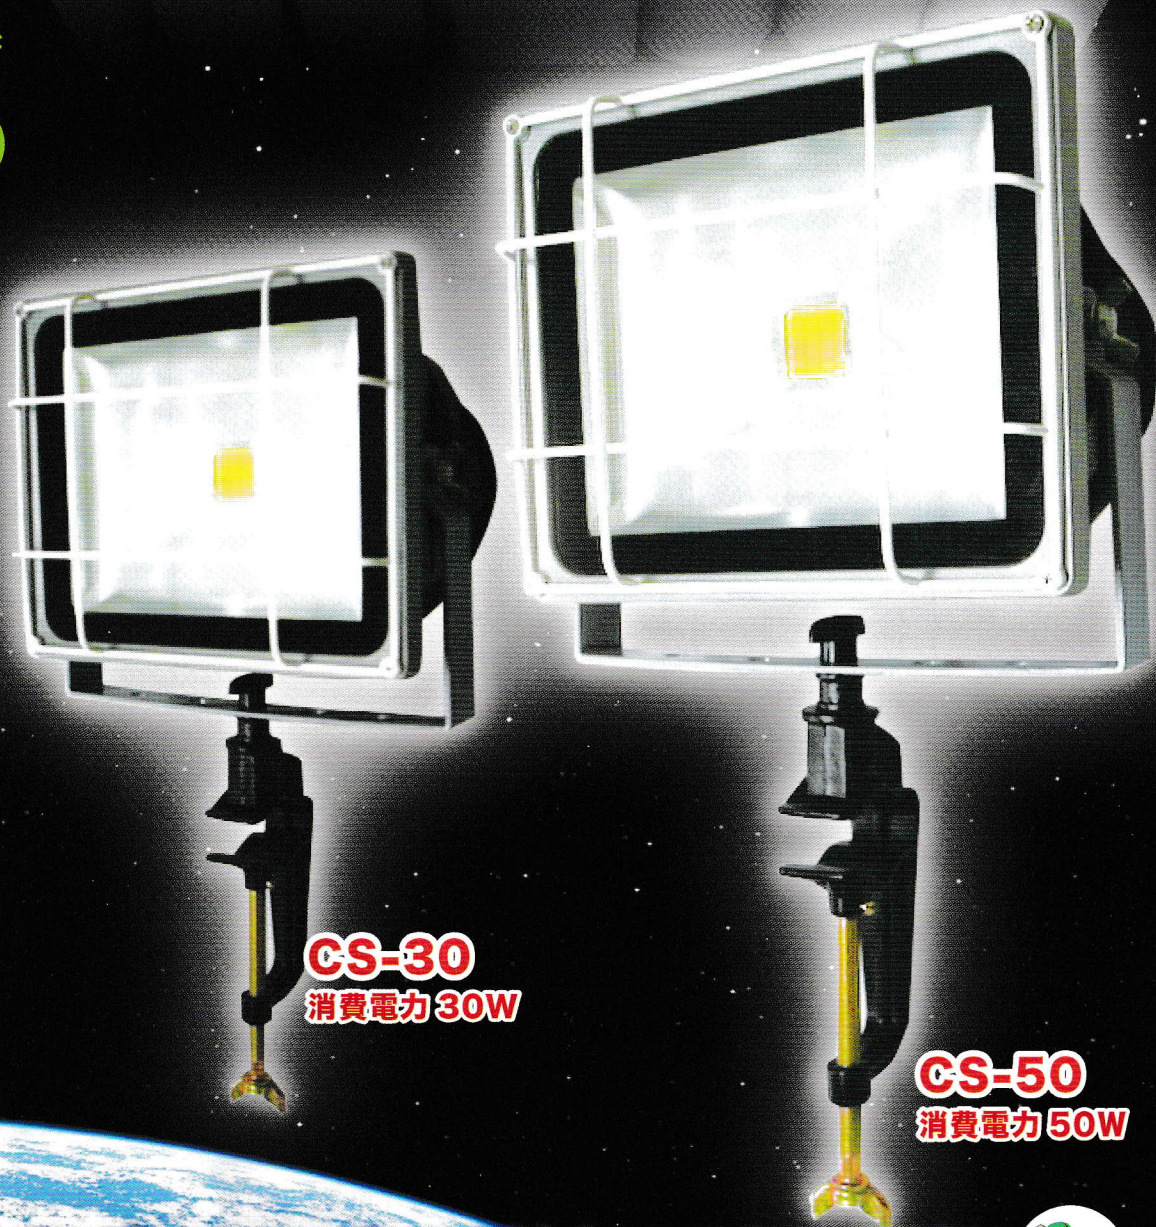

## 投光器 LED

チャレンジ  
25

**CS-30**  
消費電力 30W

**CS-50**  
消費電力 50W

- ポッキンプラグ付き (5M コード)
- ガード&万力セット
- 防水規格 IP65
- 防塵・防雨型

# 〈仕様表〉

防塵・防雨型

品番	CS-30	CS-50
定格電圧	AC90-265V	AC90-265V
定格周波数	50/60Hz	50/60Hz
消費電力	30W	50W
照射角度	150度	150度
全光束	3300lm	5300lm
照度1m	940lx昼光色	1780lx昼光色
寿命	40000時間	40000時間
重量	2.5kg	3.8kg
サイズ	W255xH205xD126	W300xH260xD147
保証	一年間	一年間
価格	オープン	オープン

# 〈サイズ〉

CS-50

CS-30

# 〈オプション〉

1灯式三脚スタンド  
TKS-20

高さ 1285~2285  
幅 950

T-01 強力万力  
最大70mm 重量600g

プラグ