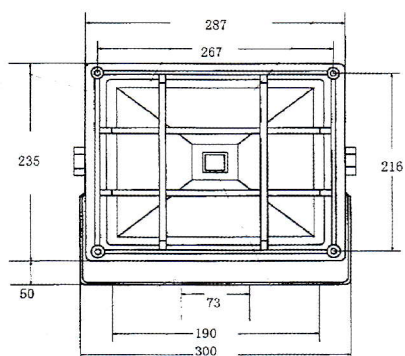

〈仕様表〉

防塵・防雨型

品番	CS-30	CS-50
定格電圧	AC90-265V	AC90-265V
定格周波数	50/60Hz	50/60Hz
消費電力	30W	50W
照射角度	150度	150度
全光束	3300lm	5300lm
照度1m	940lx昼光色	1780lx昼光色
寿命	40000時間	40000時間
重量	2.5kg	3.8kg
サイズ	W255xH205xD126	W300xH260xD147
保証	一年間	一年間
価格	オープン	オープン

〈サイズ〉

CS-50