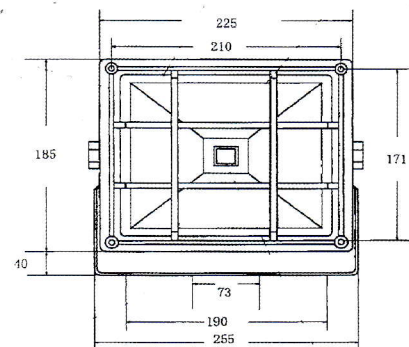

# 〈仕様表〉

防塵・防雨型

品番	CS-30	CS-50
定格電圧	AC90-265V	AC90-265V
定格周波数	50/60Hz	50/60Hz
消費電力	30W	50W
照射角度	150度	150度
全光束	3300lm	5300lm
照度1m	940lx昼光色	1780lx昼光色
寿命	40000時間	40000時間
重量	2.5kg	3.8kg
サイズ	W255xH205xD126	W300xH260xD147
保証	一年間	一年間
価格	オープン	オープン

# 〈サイズ〉

CS-50

CS-30