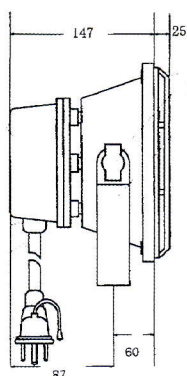

## 投光器 LED

チャレンジ  
25

**CS-30**  
消費電力 30W

**CS-50**  
消費電力 50W

- ポッキンプラグ付き (5M コード)
- ガード&万力セット
- 防水規格 IP65
- 防塵・防雨型

# 〈仕様表〉

防塵・防雨型

品番	CS-30	CS-50
定格電圧	AC90-265V	AC90-265V
定格周波数	50/60Hz	50/60Hz
消費電力	30W	50W
照射角度	150度	150度
全光束	3300lm	5300lm
照度1m	940lx昼光色	1780lx昼光色
寿命	40000時間	40000時間
重量	2.5kg	3.8kg
サイズ	W255xH205xD126	W300xH260xD147
保証	一年間	一年間
価格	オープン	オープン

# 〈サイズ〉

CS-50

CS-30