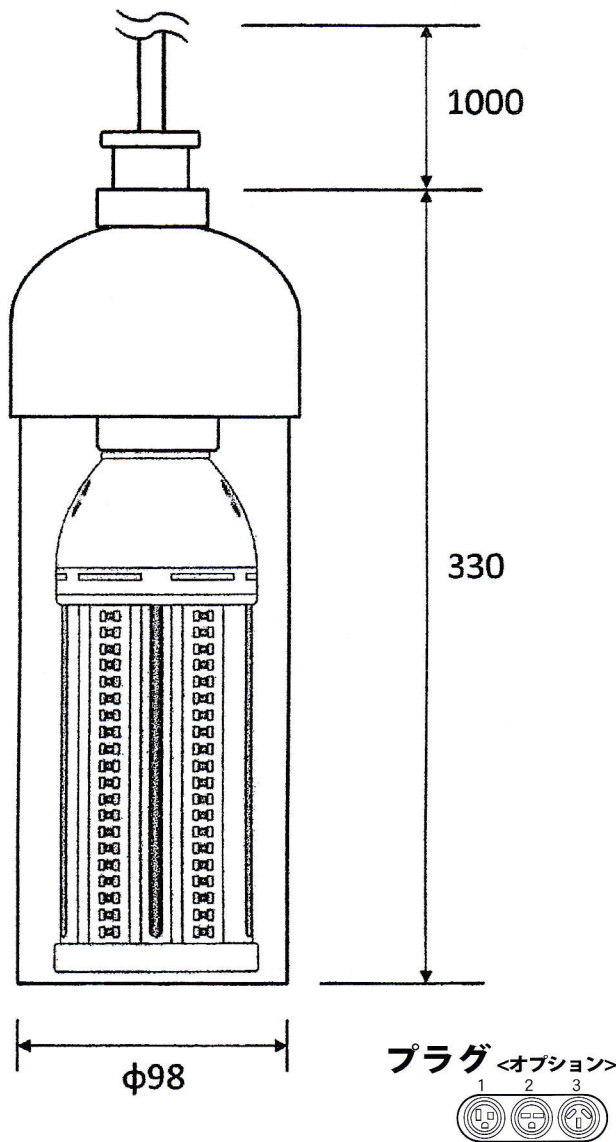

NEW

AKALOOK ボトライトLED

BM-45

チャレンジ
25

- プロが使う建築・土木現場の仮設照明!
- 100V・200V 共用 防塵・防滴型!
- 長寿命でリース・レンタルに最適!

アイスケ-株式会社

品番	BM-45
ランプ	ID-24(IP50)
入力電力(v)	AC85-265
消費電力(w)	24
定格寿命(H)	40000
照明角度(度)	360
全光束(lm)	2400
重量(g)	600
価格	オープン

〈サイズ〉

BM-45

〈結線部分〉

〈配光曲線図〉

アイエスケー株式会社

TEL:072-871-8800 FAX:072-871-8922

〒574-0024 大阪府大東市灰塚 6丁目3-10

ホームページ <http://www.akalook-isk.co.jp>