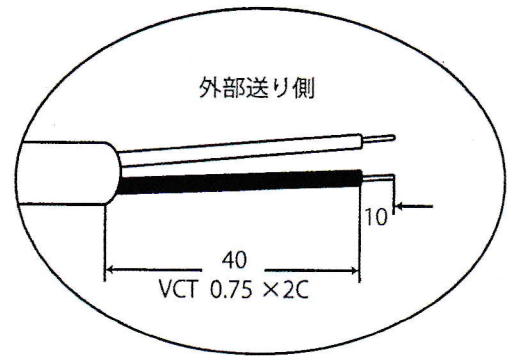

品番	BM-45
ランプ	ID-24(IP50)
入力電力(v)	AC85-265
消費電力(w)	24
定格寿命(H)	40000
照明角度(度)	360
全光束(lm)	2400
重量(g)	600
価格	オープン

〈サイズ〉

BM-45

〈結線部分〉

〈配光曲線図〉

アイエスケー株式会社

TEL:072-871-8800 FAX:072-871-8922

〒574-0024 大阪府大東市灰塚 6丁目3-10

ホームページ <http://www.akalook-isk.co.jp>

アイエスケー株式会社製品は品質向上のため外観・仕様など予告なく変更することがありますので御了承ください。

代理店