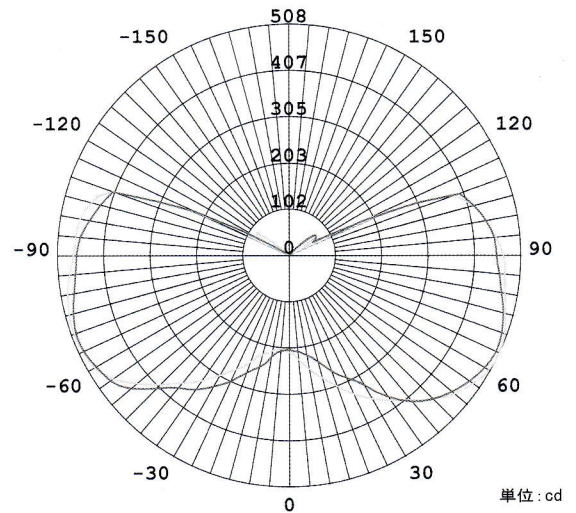

〈サイズ〉

BM-45

〈結線部分〉

〈配光曲線図〉

アイエスケー株式会社

TEL:072-871-8800 FAX:072-871-8922

〒574-0024 大阪府大東市灰塚 6丁目3-10

ホームページ <http://www.akalook-isk.co.jp>